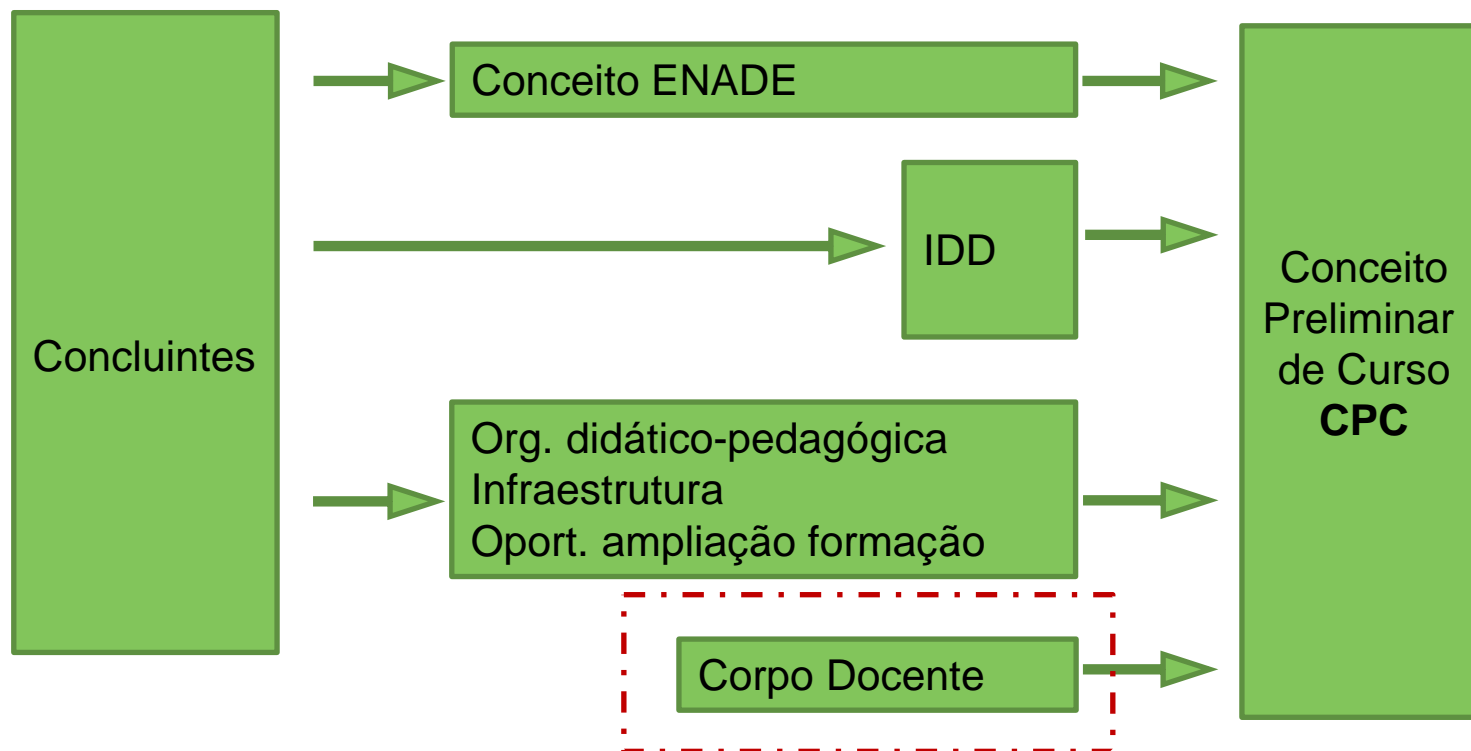

CST Gastronomia

CST Gestão Comercial

DIA DA PROVA ENADE 2018

SAVE THE DATE

PROCESSO ENADE/2018

PROCESSO ENADE/2018

PROCESSO ENADE/2018

PROCESSO ENADE/2018

Inscrição

Questionário

Prova

Inscrição

A inscrição é realizada pela Univille.

PROCESSO ENADE/2018

Questionário

Ele estará no site do INEP a partir do dia **03 de setembro de 2018** e fica aberto até o dia **21 de novembro de 2018**

Caso o estudante não o preencha, ficará em situação de irregularidade perante o Enade.

O questionário serve como base para 3 tipos de insumos que irão compor o conceito do curso.

PROCESSO ENADE/2018

Prova

Os estudantes deverão apresentar-se ao local de prova, às **12h45min** (horário de Brasília) para localizar a sala, assinar a lista de presença e cumprir outras formalidades, munidos de documento oficial (com foto).