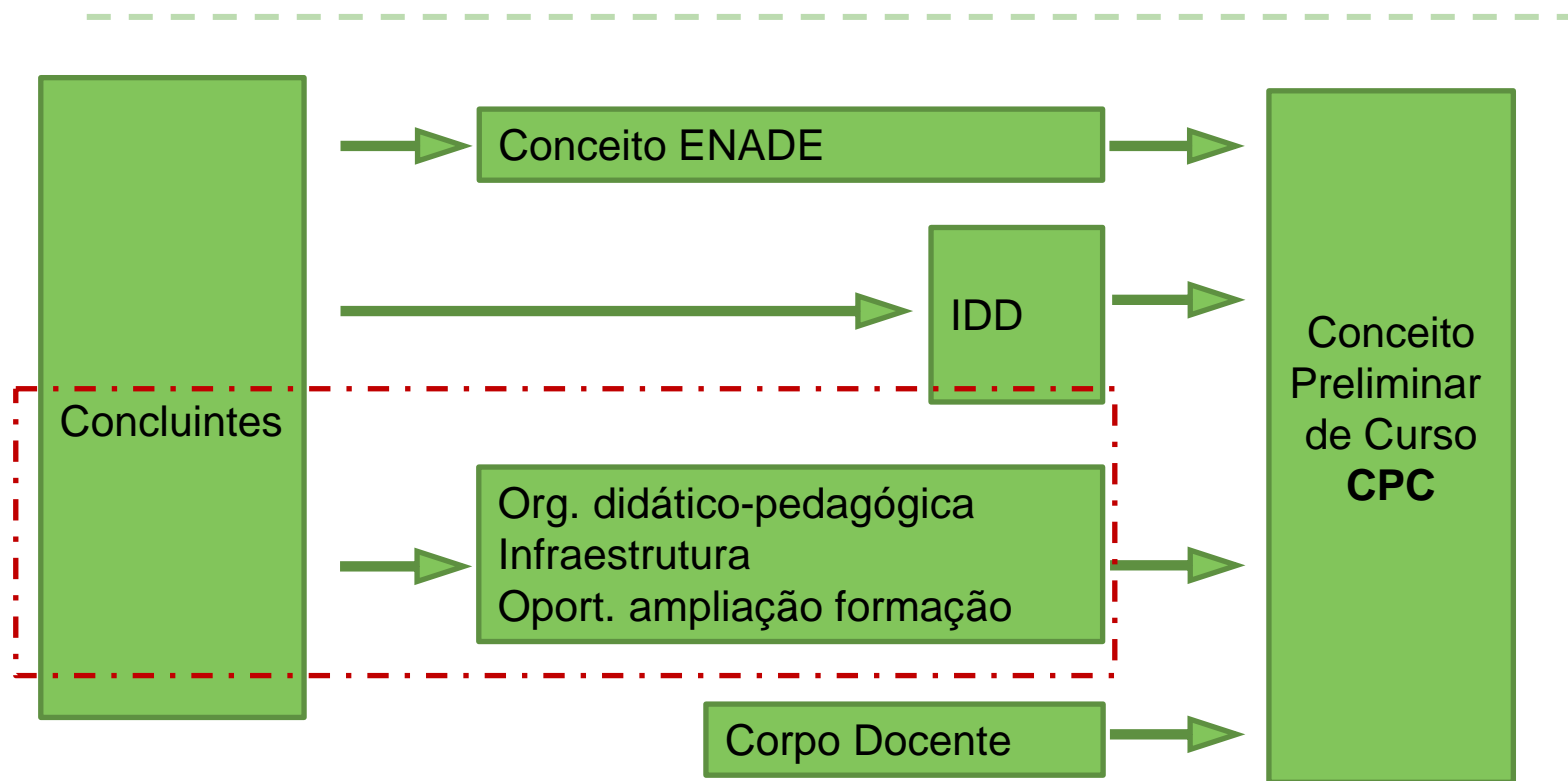

www.inep.gov.br

QUEM DEVE FAZER ENADE?

O objetivo do **Enade** é avaliar o desempenho dos estudantes com relação aos conteúdos programáticos previstos nas diretrizes curriculares dos cursos de graduação

CST Gastronomia

CST Gestão Comercial

DIA DA PROVA ENADE 2018

SAVE THE DATE

PROCESSO ENADE/2018

PROCESSO ENADE/2018

PROCESSO ENADE/2018

PROCESSO ENADE/2018

Inscrição

Questionário

Prova

Inscrição

A inscrição é realizada pela Univille.

PROCESSO ENADE/2018

Questionário

Ele estará no site do INEP a partir do dia **03 de setembro de 2018** e fica aberto até o dia **21 de novembro de 2018**

Os estudantes deverão apresentar-se ao local de prova, às **12h45min** (horário de Brasília) para localizar a sala, assinar a lista de presença e cumprir outras formalidades, munidos de documento oficial (com foto).