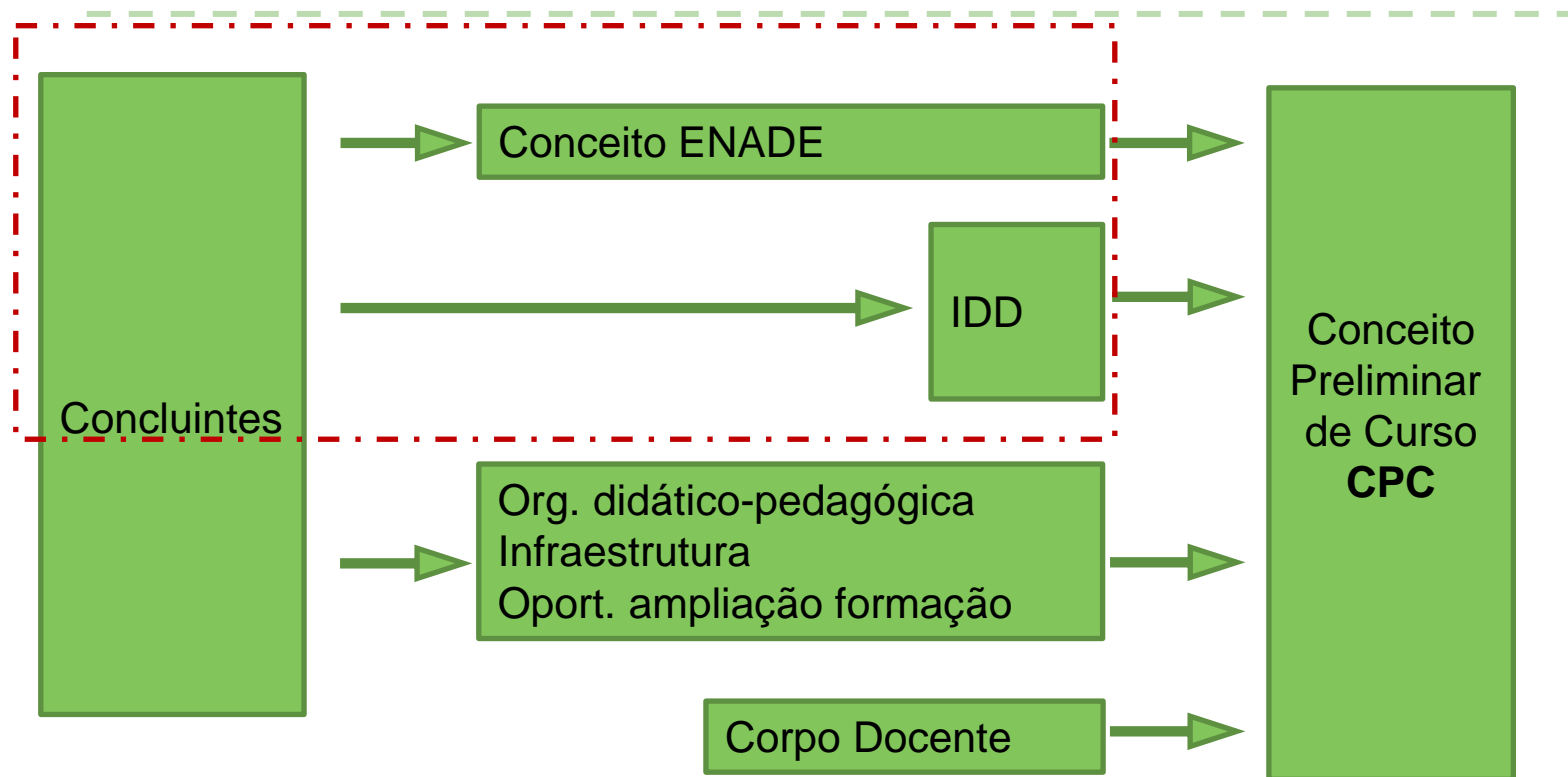

CST Gastronomia

CST Gestão Comercial

DIA DA PROVA ENADE 2018

SAVE THE DATE

PROCESSO ENADE/2018

PROCESSO ENADE/2018

PROCESSO ENADE/2018

PROCESSO ENADE/2018

Inscrição

Questionário

Prova

Inscrição

A inscrição é realizada pela Univille.

PROCESSO ENADE/2018

Questionário

Ele estará no site do INEP a partir do dia **03 de setembro de 2018** e fica aberto até o dia **21 de novembro de 2018**

Os estudantes deverão apresentar-se ao local de prova, às **12h45min** (horário de Brasília) para localizar a sala, assinar a lista de presença e cumprir outras formalidades, munidos de documento oficial (com foto).